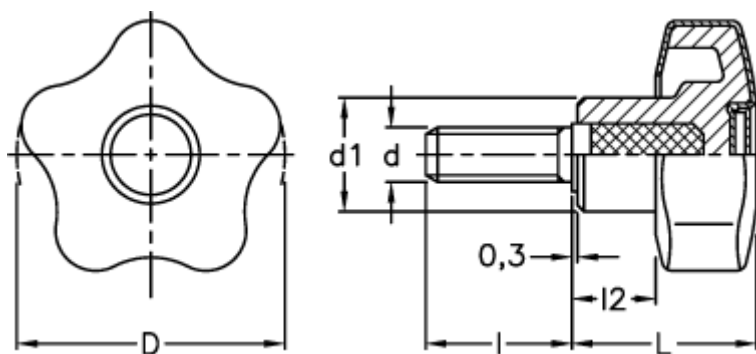

Varenummer: 23021699133  
Beskrivelse: E+G Stjernegreb i termoplast  
VCT.43 p-M8x25 SOFT C3 dækkappe RAL7035 - grå

## Mål

D	= 43
d1	= 17.0
d 6g	= M8
l	= 25
L	= 29.0
l2	= 11.0